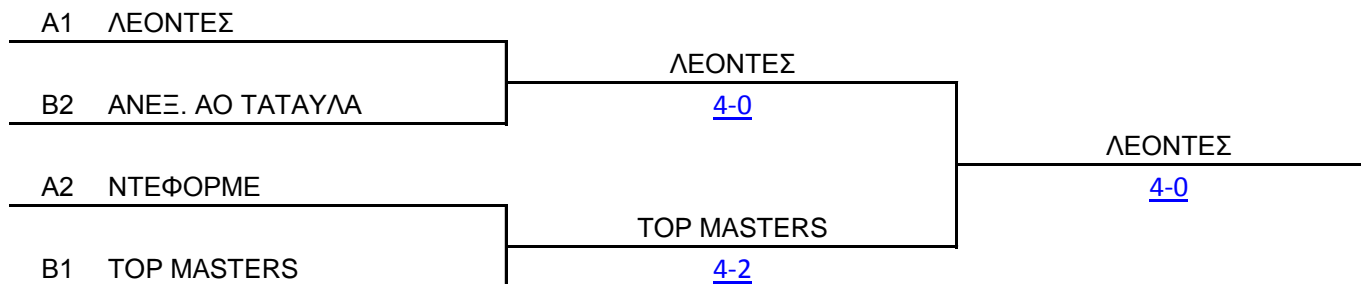

ΠΑΝΕΛΛΗΝΙΟΣ ΟΜΙΛΟΣ ΦΙΛΩΝ ΕΠΙΤΡΑΠΕΖΙΑΣ ΑΝΤΙΣΦΑΙΡΙΣΗΣ (Π.Ο.Φ.Επ.Α.)

4ο ΟΜΑΔΙΚΟ ΠΡΩΤΑΘΛΗΜΑ ΟΜΑΔΩΝ ΑΝΕΞΑΡΤΗΤΩΝ

ΝΟΚ ΑΟΥΤ

ΚΥΡΙΑΚΗ 24/6/2018