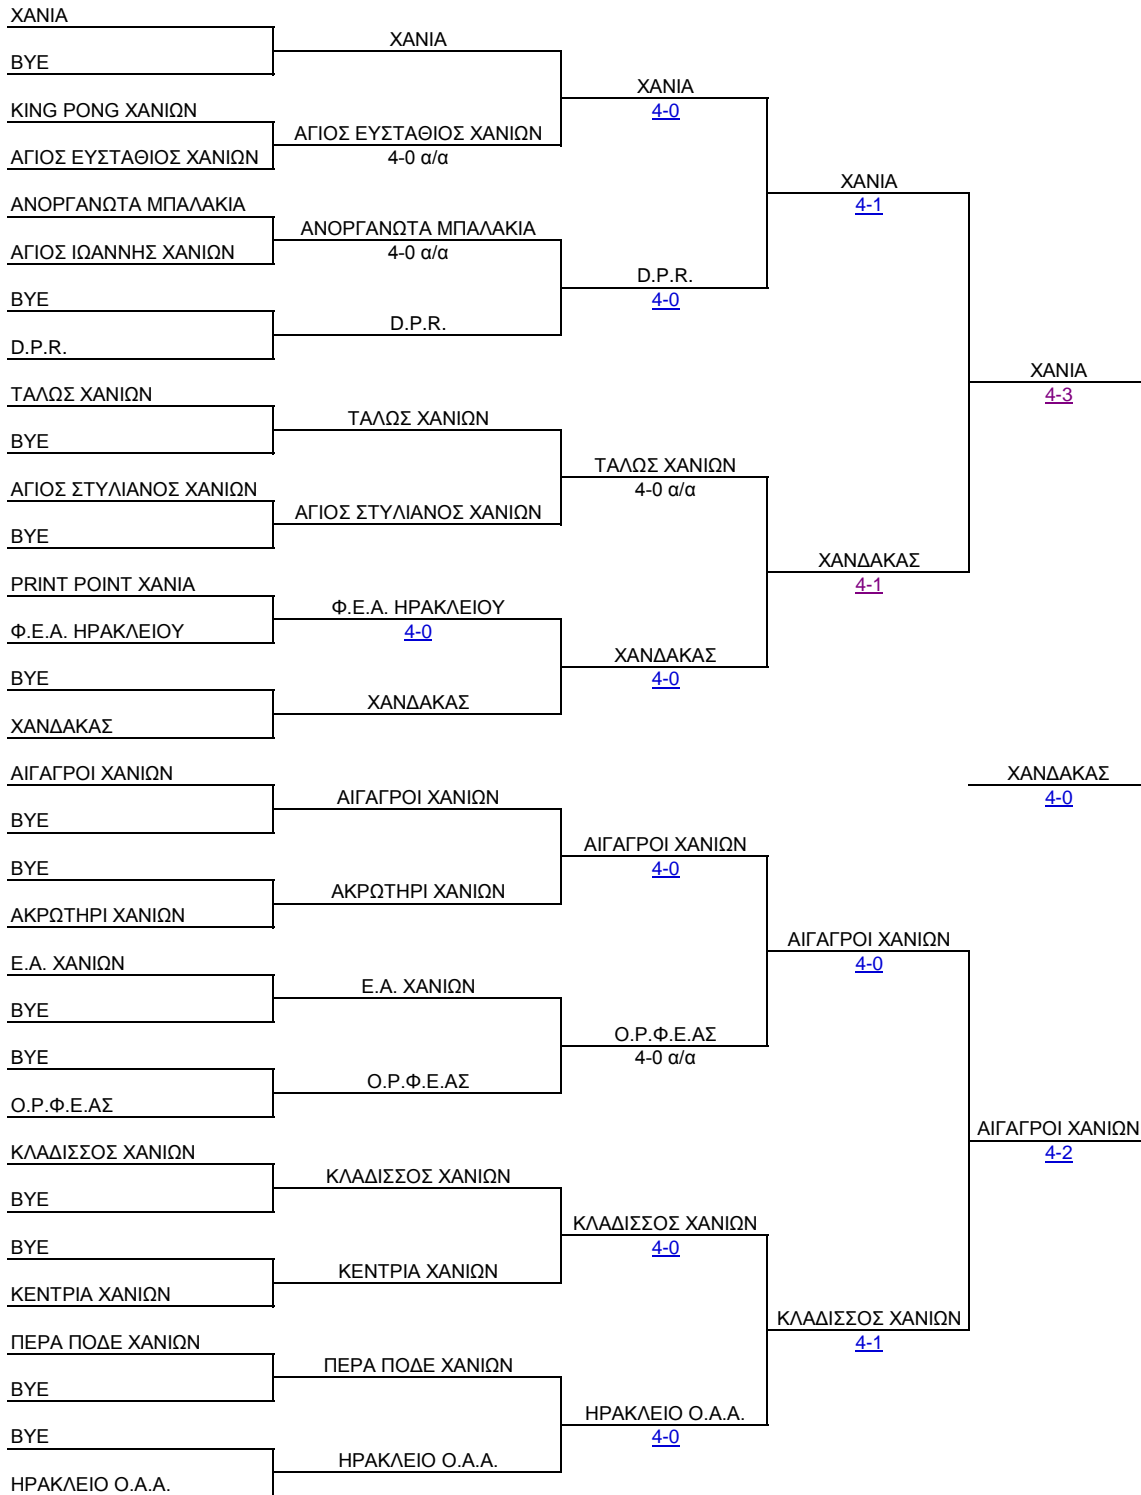

ΚΥΠΕΛΛΟ Π.Ο.Φ.Επ.Α. ΚΡΗΤΗΣ 2018-2019

ΓΗΠΕΔΟΥΧΟΣ ΑΝΩ
5-11/11/2018

ΓΗΠΕΔΟΥΧΟΣ ΑΝΩ
26/11-2/12/2018

ΓΗΠΕΔΟΥΧΟΣ ΚΑΤΩ
4-10/3/2019

ΤΕΛΙΚΗ ΦΑΣΗ
6-7/4/2019

ΑΙΓΑΓΡΟΙ ΧΑΝΙΩΝ

[4-3](#)

|