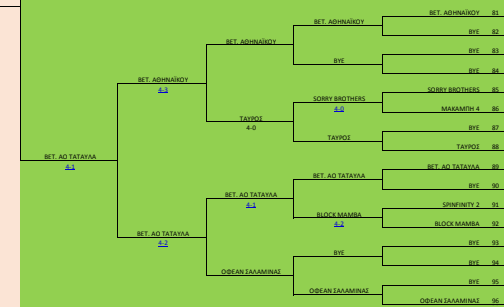

ΚΥΡΕΛΛΟ Π.Ο.Φ.Ε.Κ.Α. ΑΤΙΚΗΣ 2022-2023

2ος Γύρος  
26/9-2/10/2022  
FHL, AND

3ος Γύρος  
3/10/2022  
FHL, KATO

4ος Γύρος  
10-23/10/2022  
FHL, AND

5ος Γύρος  
31/10-13/11/2022  
FHL, AND

Παρασημάκι όλομ  
21/11-4/12/2022  
FHL, KATO

Ημερησίω όλομ  
9-22/1/2023  
FHL, AND

Μηνησίω & Μηνιαί, Τάκηκ  
4/5/2023

Ημερησίω όλομ  
9-22/1/2023  
FHL, AND

Παρασημάκι όλομ  
21/11-4/12/2022  
FHL, KATO

4ος Γύρος  
31/10-13/11/2022  
FHL, AND

5ος Γύρος  
10-23/10/2022  
FHL, AND

6ος Γύρος  
3/10/2022  
FHL, KATO

7ος Γύρος  
26/9-2/10/2022  
FHL, AND

TEAKOS  
AKTOP 4.0 5.1  
RANBEO 4.1 5.1  
AKTOP 6.1  
MIKPOX TEAKOS

BET. SHNOY 3B AMBIDEA  
AMBIDEA 6.2

BET. SHNOY 3B  
AMBIDEA 3.1

BET. SHNOY 3B  
AMBIDEA 3.1

BET. SHNOY 3B  
AMBIDEA 3.1

TEAKOS  
AKTOP 4.0 5.1  
RANBEO 4.1 5.1  
AKTOP 6.1  
MIKPOX TEAKOS

BET. SHNOY 3B AMBIDEA  
AMBIDEA 6.2

BET. SHNOY 3B  
AMBIDEA 3.1

BET. SHNOY 3B  
AMBIDEA 3.1

BET. SHNOY 3B  
AMBIDEA 3.1