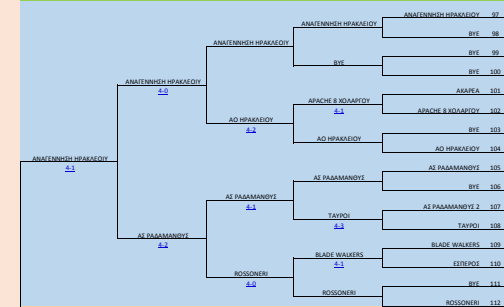

ΚΥΡΕΛΛΟ Π.Ο.Φ.Ε.Κ.Α. ΑΤΙΚΗΣ 2022-2023

2ος Γύρος  
26/9-2/10/2022  
FHL, AND

3ος Γύρος  
3/10/2022  
FHL, KATO

4ος Γύρος  
10-23/10/2022  
FHL, AND

5ος Γύρος  
31/10-13/11/2022  
FHL, AND

Παρασημάκι όλομ  
21/11-4/12/2022  
FHL, KATO

Ημερησίω όλομ  
9-22/1/2023  
FHL, AND

Μηνησίω & Μηνιαί, Τάκηκ  
4/5/2023

Ημερησίω όλομ  
9-22/1/2023  
FHL, AND

Παρασημάκι όλομ  
21/11-4/12/2022  
FHL, KATO

4ος Γύρος  
31/10-13/11/2022  
FHL, AND

5ος Γύρος  
10-23/10/2022  
FHL, AND

6ος Γύρος  
3/10/2022  
FHL, KATO

7ος Γύρος  
26/9-2/10/2022  
FHL, AND

TEAKOS  
AKTOP 4.0 5.1  
RANBEO 4.1 5.1  
AKTOP 6.1  
MIKPOX TEAKOS

BET. SHNOY 3B AMBIDEA  
AMBIDEA 6.2

BET. SHNOY 3B  
AMBIDEA 3.1

BET. SHNOY 3B  
AMBIDEA 3.1

BET. SHNOY 3B  
AMBIDEA 3.1

TEAKOS  
AKTOP 4.0 5.1  
RANBEO 4.1 5.1  
AKTOP 6.1  
MIKPOX TEAKOS

BET. SHNOY 3B AMBIDEA  
AMBIDEA 6.2

BET. SHNOY 3B  
AMBIDEA 3.1

BET. SHNOY 3B  
AMBIDEA 3.1

BET. SHNOY 3B  
AMBIDEA 3.1