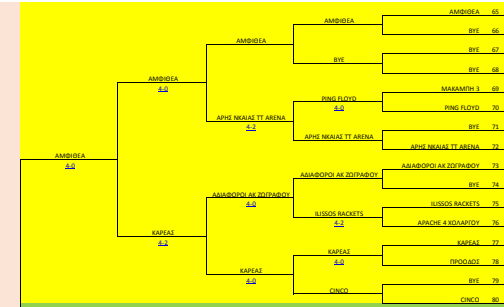

ΚΥΡΕΛΛΟ Π.Ο.Φ.Ε.Κ.Α. ΑΤΙΚΗΣ 2022-2023

2ος Γύρος  
26/9-2/10/2022  
FHL, AND

3ος Γύρος  
3/10/2022  
FHL, KATO

4ος Γύρος  
10-23/10/2022  
FHL, AND

5ος Γύρος  
31/10-13/11/2022  
FHL, AND

Παρασημάκι όλομ  
21/11-4/12/2022  
FHL, KATO

Ημερησίω όλομ  
9-22/1/2023  
FHL, AND

Μηνησίω & Μηνιαί, Τάκηκ  
4/5/2023

Ημερησίω όλομ  
9-22/1/2023  
FHL, AND

Παρασημάκι όλομ  
21/11-4/12/2022  
FHL, KATO

4ος Γύρος  
31/10-13/11/2022  
FHL, AND

5ος Γύρος  
10-23/10/2022  
FHL, AND

6ος Γύρος  
3/10/2022  
FHL, KATO

7ος Γύρος  
26/9-2/10/2022  
FHL, AND

TEAKOS  
AKTOP 4.0 5.1  
RANBEO 4.1 5.1  
AKTOP 6.1  
MIKPOX TEAKOS

BET. SHNOY 3B AMBIDEA  
AMBIDEA 6.2

BET. SHNOY 3B  
AMBIDEA 3.1

BET. SHNOY 3B  
AMBIDEA 3.1

BET. SHNOY 3B  
AMBIDEA 3.1

TEAKOS  
AKTOP 4.0 5.1  
RANBEO 4.1 5.1  
AKTOP 6.1  
MIKPOX TEAKOS

BET. SHNOY 3B AMBIDEA  
AMBIDEA 6.2

BET. SHNOY 3B  
AMBIDEA 3.1

BET. SHNOY 3B  
AMBIDEA 3.1

BET. SHNOY 3B  
AMBIDEA 3.1