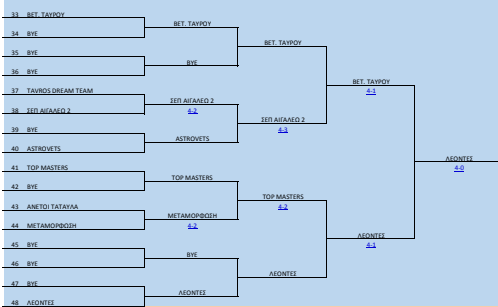

Ημερησίω όλομ  
9-22/1/2023  
FHL, AND

Μηνησίω & Μηνιαί, Τάκηκ  
4/5/2023

Ημερησίω όλομ  
9-22/1/2023  
FHL, AND

Παρασημάκι όλομ  
21/11-4/12/2022  
FHL, KATO

4ος Γύρος  
31/10-13/11/2022  
FHL, AND

5ος Γύρος  
10-23/10/2022  
FHL, AND

6ος Γύρος  
3/10/2022  
FHL, KATO

7ος Γύρος  
26/9-2/10/2022  
FHL, AND

TEAKOS  
AKTOP 4.0 5.1  
RANBEO 4.1 5.1  
AKTOP 6.1  
MIKPOX TEAKOS

BET. SHNOY 3B AMBIDEA  
AMBIDEA 6.2

BET. SHNOY 3B  
AMBIDEA 3.1

BET. SHNOY 3B  
AMBIDEA 3.1

BET. SHNOY 3B  
AMBIDEA 3.1

TEAKOS  
AKTOP 4.0 5.1  
RANBEO 4.1 5.1  
AKTOP 6.1  
MIKPOX TEAKOS

BET. SHNOY 3B AMBIDEA  
AMBIDEA 6.2

BET. SHNOY 3B  
AMBIDEA 3.1

BET. SHNOY 3B  
AMBIDEA 3.1

BET. SHNOY 3B  
AMBIDEA 3.1