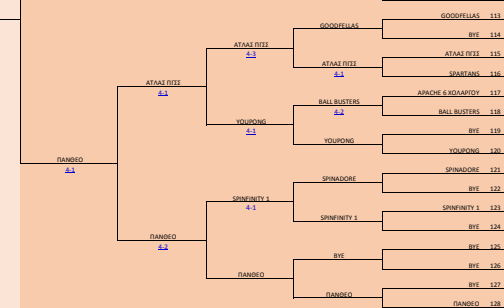

Ημερησίω όλομ  
9-22/1/2023  
FHL, AND

Μηνησίω & Μηνιαί, Τάκηκ  
4/5/2023

Ημερησίω όλομ  
9-22/1/2023  
FHL, AND

Παρασημάκι όλομ  
21/11-4/12/2022  
FHL, KATO

4ος Γύρος  
31/10-13/11/2022  
FHL, AND

5ος Γύρος  
10-23/10/2022  
FHL, AND

6ος Γύρος  
3/10/2022  
FHL, KATO

7ος Γύρος  
26/9-2/10/2022  
FHL, AND

TEAKOS  
AKTOP 4.0 5.1  
RANBEO 4.1 5.1  
AKTOP 6.1  
MIKPOX TEAKOS

BET. SHNOY 3B AMBIDEA  
AMBIDEA 6.2

BET. SHNOY 3B  
AMBIDEA 3.1

BET. SHNOY 3B  
AMBIDEA 3.1

BET. SHNOY 3B  
AMBIDEA 3.1

TEAKOS  
AKTOP 4.0 5.1  
RANBEO 4.1 5.1  
AKTOP 6.1  
MIKPOX TEAKOS

BET. SHNOY 3B AMBIDEA  
AMBIDEA 6.2

BET. SHNOY 3B  
AMBIDEA 3.1

BET. SHNOY 3B  
AMBIDEA 3.1

BET. SHNOY 3B  
AMBIDEA 3.1