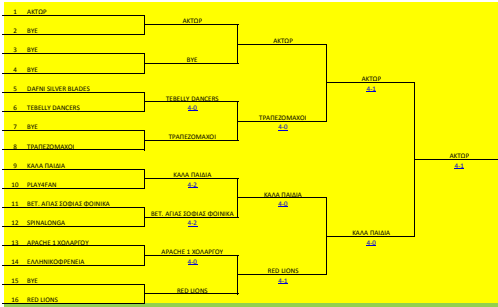

ΚΥΡΕΛΛΟ Π.Ο.Φ.Ε.Κ.Α. ΑΤΙΚΗΣ 2022-2023

2ος Γύρος  
26/9-2/10/2022  
FHL, AND

3ος Γύρος  
3/10/2022  
FHL, KATO

4ος Γύρος  
10-23/10/2022  
FHL, AND

5ος Γύρος  
31/10-13/11/2022  
FHL, AND

Παρασημάκι όλομ  
21/11-4/12/2022  
FHL, KATO

Ημερησίω όλομ  
9-22/1/2023  
FHL, AND

Μηνησίω & Μηνιαί, Τάκηκ  
4/5/2023

Ημερησίω όλομ  
9-22/1/2023  
FHL, AND

Παρασημάκι όλομ  
21/11-4/12/2022  
FHL, KATO

4ος Γύρος  
31/10-13/11/2022  
FHL, AND

5ος Γύρος  
10-23/10/2022  
FHL, AND

6ος Γύρος  
3/10/2022  
FHL, KATO

7ος Γύρος  
26/9-2/10/2022  
FHL, AND

TEAKOS  
AKTOP 4.0 5.1  
RANBEO 4.1 5.1  
AKTOP 6.1  
MIKPOX TEAKOS

BET. SHNOY 3B AMBIDEA  
AMBIDEA 6.2

BET. SHNOY 3B  
AMBIDEA 3.1

BET. SHNOY 3B  
AMBIDEA 3.1

BET. SHNOY 3B  
AMBIDEA 3.1

TEAKOS  
AKTOP 4.0 5.1  
RANBEO 4.1 5.1  
AKTOP 6.1  
MIKPOX TEAKOS

BET. SHNOY 3B AMBIDEA  
AMBIDEA 6.2

BET. SHNOY 3B  
AMBIDEA 3.1

BET. SHNOY 3B  
AMBIDEA 3.1

BET. SHNOY 3B  
AMBIDEA 3.1