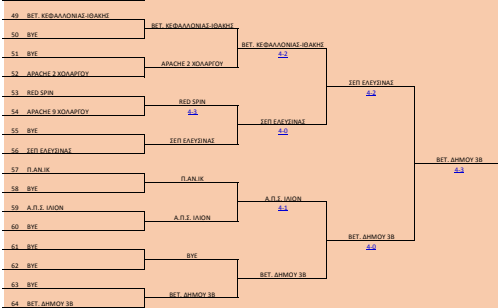

Ημερησίω όλομ  
9-22/1/2023  
FHL, AND

Μηνησίω & Μηνιαί, Τάκηκ  
4/5/2023

Ημερησίω όλομ  
9-22/1/2023  
FHL, AND

Παρασημάκι όλομ  
21/11-4/12/2022  
FHL, KATO

4ος Γύρος  
31/10-13/11/2022  
FHL, AND

5ος Γύρος  
10-23/10/2022  
FHL, AND

6ος Γύρος  
3/10/2022  
FHL, KATO

7ος Γύρος  
26/9-2/10/2022  
FHL, AND

TEAKOS  
AKTOP 4.0 5.1  
RANBEO 4.1 5.1  
AKTOP 6.1  
MIKPOX TEAKOS

BET. SHNOY 3B AMBIDEA  
AMBIDEA 6.2

BET. SHNOY 3B  
AMBIDEA 3.1

BET. SHNOY 3B  
AMBIDEA 3.1

BET. SHNOY 3B  
AMBIDEA 3.1

TEAKOS  
AKTOP 4.0 5.1  
RANBEO 4.1 5.1  
AKTOP 6.1  
MIKPOX TEAKOS

BET. SHNOY 3B AMBIDEA  
AMBIDEA 6.2

BET. SHNOY 3B  
AMBIDEA 3.1

BET. SHNOY 3B  
AMBIDEA 3.1

BET. SHNOY 3B  
AMBIDEA 3.1