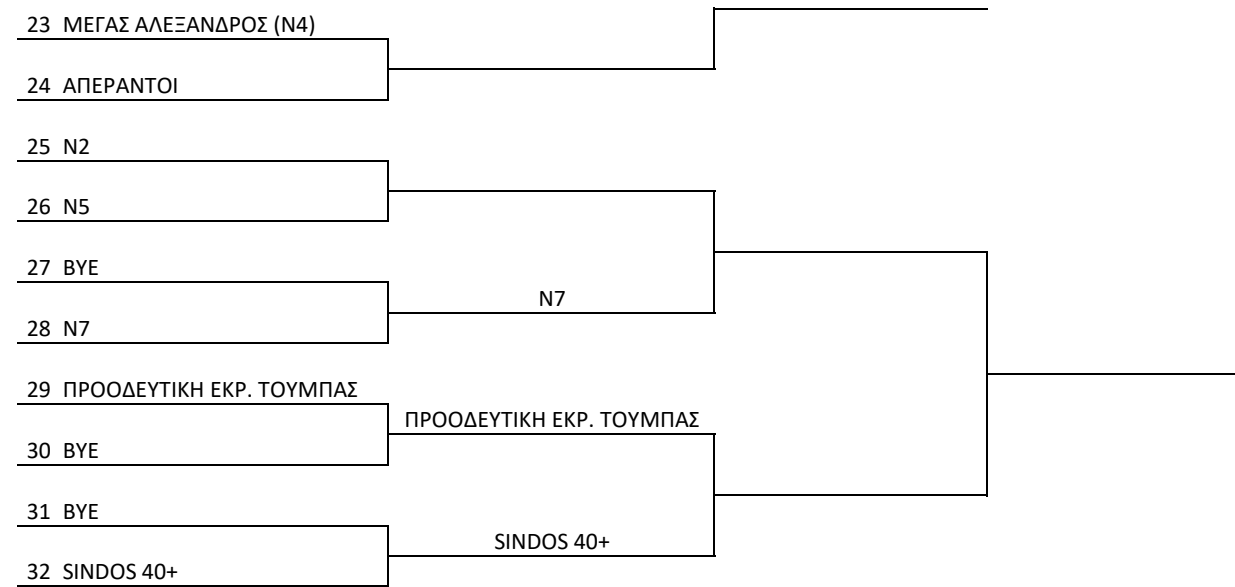

ΚΥΠΕΛΛΟ Π.Ο.Φ.Επ.Α. ΚΕΝΤΡΙΚΗΣ ΜΑΚΕΔΟΝΙΑΣ 2022-2023

Μεγάλος & Μικρός Τελικός