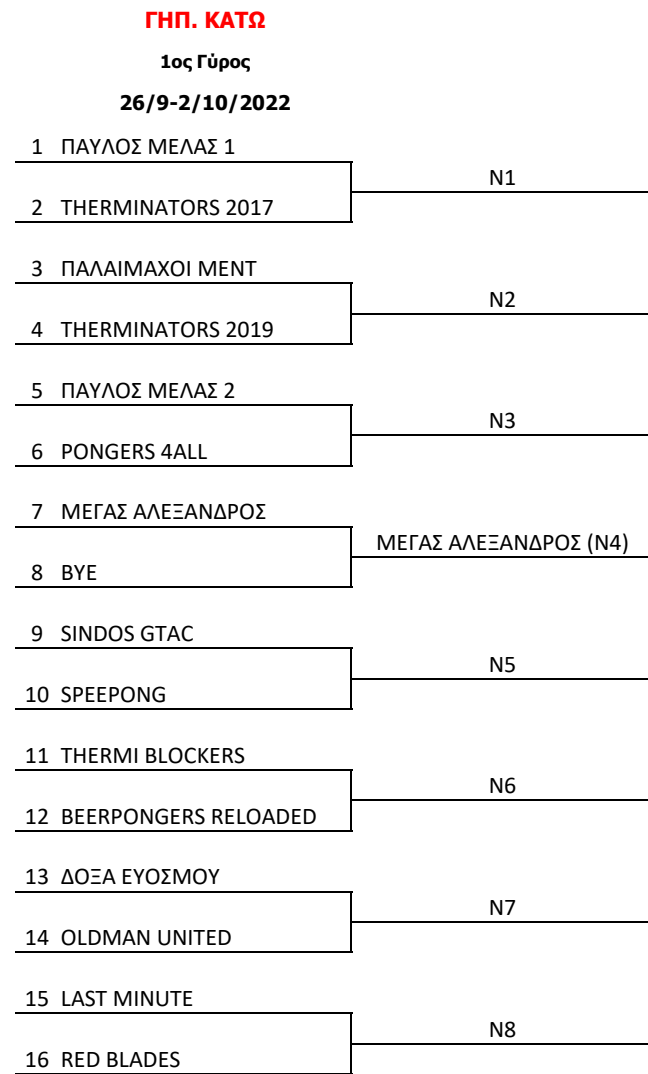

ΚΥΠΕΛΛΟ Π.Ο.Φ.Επ.Α. ΚΕΝΤΡΙΚΗΣ ΜΑΚΕΔΟΝΙΑΣ 2022-2023

Μεγάλος & Μικρός Τελικός