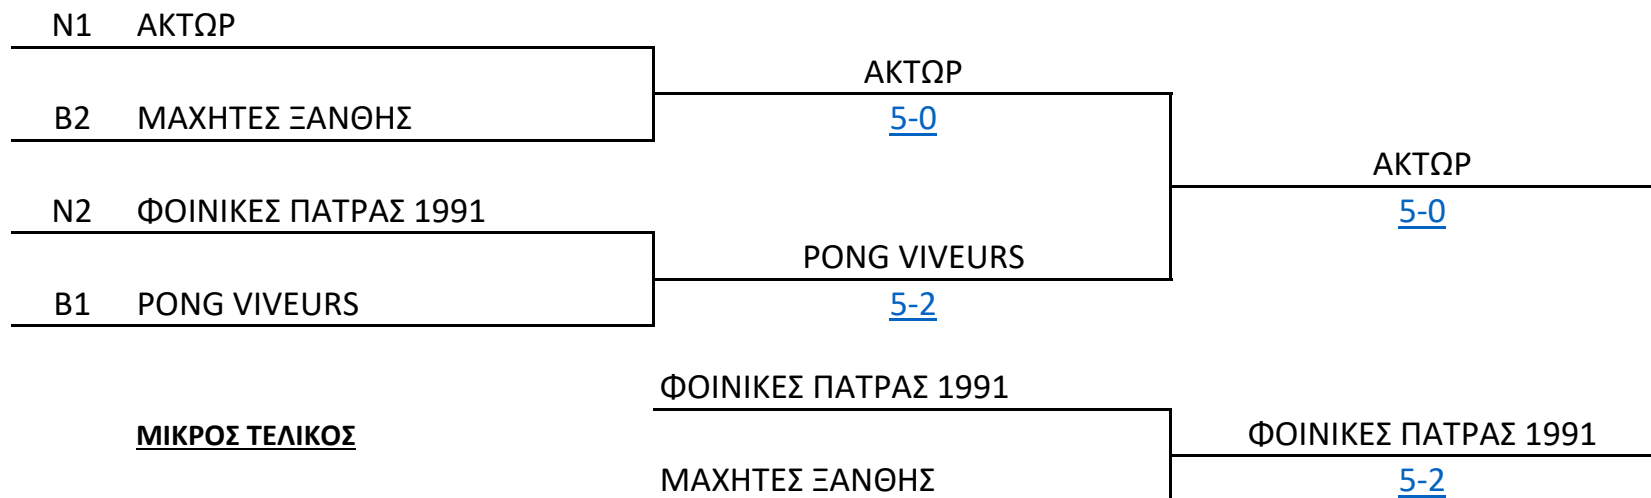

ΠΑΝΕΛΛΗΝΙΟΣ ΟΜΙΛΟΣ ΦΙΛΩΝ ΕΠΙΤΡΑΠΕΖΙΑΣ ΑΝΤΙΣΦΑΙΡΙΣΗΣ (Π.Ο.Φ.Επ.Α.)

12ο ΠΑΝΕΛΛΗΝΙΟ ΠΡΩΤΑΘΛΗΜΑ (ΣΕΦ) 2022-2023
PLAY OFFS ΟΜΑΔΙΚΩΝ ΠΡΩΤΑΘΛΗΤΡΙΩΝ ΟΜΑΔΩΝ

ΠΑΝΕΛΛΗΝΙΟΣ ΟΜΙΛΟΣ ΦΙΛΩΝ ΕΠΙΤΡΑΠΕΖΙΑΣ ΑΝΤΙΣΦΑΙΡΙΣΗΣ (Π.Ο.Φ.Επ.Α.)