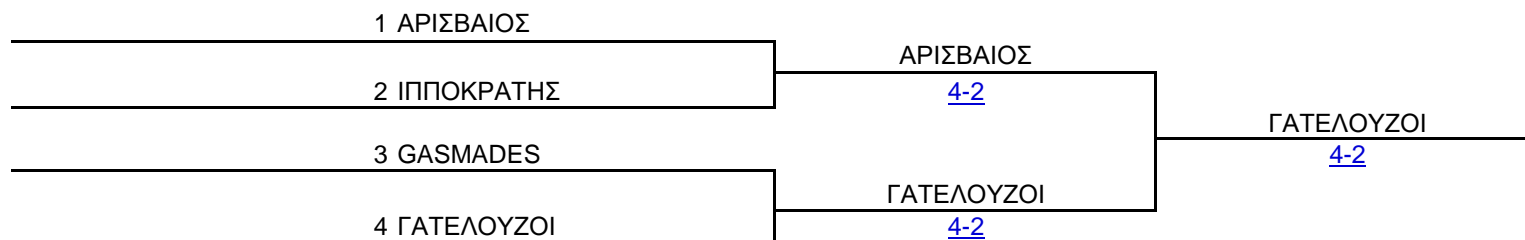

ΠΑΝΕΛΛΗΝΙΟΣ ΟΜΙΛΟΣ ΦΙΛΩΝ ΕΠΙΤΡΑΠΕΖΙΑΣ ΑΝΤΙΣΦΑΙΡΙΣΗΣ (Π.Ο.Φ.Επ.Α.)

ΚΥΠΕΛΛΟ ΑΙΓΑΙΟΥ

11/05/2025 - ΚΛΕΙΣΤΟ ΚΑΛΛΟΝΗΣ

1ος όμιλος

|           | ΑΡΙΣΒΑΙΟΣ  | ΣΠΙΝΑΤΕΣ   | GASMADES   | N-H | ΒΑΘΜΟΙ | ΘΕΣΗ |
|-----------|------------|------------|------------|-----|--------|------|
| ΑΡΙΣΒΑΙΟΣ |            | <u>4-2</u> | <u>4-3</u> | 2-0 | 6      | 1    |
| ΣΠΙΝΑΤΕΣ  | <u>2-4</u> |            | <u>2-4</u> | 0-2 | 2      | 3    |
| GASMADES  | <u>3-4</u> | <u>4-2</u> |            | 1-1 | 4      | 2    |

2ος όμιλος

|                 | ΙΠΠΟΚΡΑΤΗΣ | ΓΑΤΕΛΟΥΖΟΙ | BLACK FLAMINGOS | N-H | ΒΑΘΜΟΙ | ΘΕΣΗ |
|-----------------|------------|------------|-----------------|-----|--------|------|
| ΙΠΠΟΚΡΑΤΗΣ      |            | <u>1-4</u> | <u>4-2</u>      | 1-1 | 4      | 2    |
| ΓΑΤΕΛΟΥΖΟΙ      | <u>4-1</u> |            | <u>4-1</u>      | 2-0 | 6      | 1    |
| BLACK FLAMINGOS | <u>2-4</u> | <u>1-4</u> |                 | 0-2 | 2      | 3    |

ΤΕΛΙΚΟΣ

ΜΙΚΡΟΣ ΤΕΛΙΚΟΣ